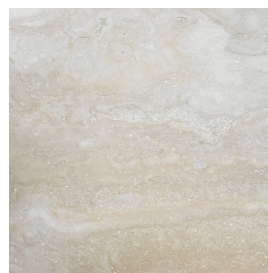

Specifiche Tecniche

Progetto:	Tomassini Arredamenti Display
Prodotto:	Tavolino
Qtà:	1
Nome:	Goya
Descrizione:	Tavolino con base in metallo e top in marmo.
Dimensioni:	Cm.92x92x24h
Finiture:	Base in metallo laccato grafite; top in Travertino Romano.
Brand:	Arflex

Ulteriori Specifiche: Essendo il marmo un prodotto naturale, eventuali "imperfezioni" visibili come sfumature, venature più o meno intense, irregolarità sulla superficie, piccoli fori o differenze di colore sono una caratteristica intrinseca di questo materiale e non possono essere considerate un difetto. Ogni lastra di marmo utilizzata è diversa dall'altra e non può essere scelta dal cliente. Per questo motivo le immagini del catalogo sono puramente indicative e il prodotto finale può differire da esse. Questi aspetti danno valore e rendono unico ogni prodotto.

Immagini di Riferimento (*foto puramente indicative*)

Note:

Travertino Romano

Metallo laccato grafite