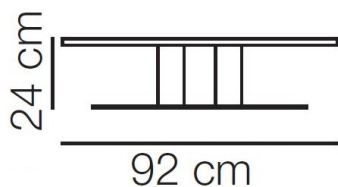

Specifiche Tecniche

Progetto:	Tomassini Arredamenti Display
Prodotto:	Tavolino
Qtà:	1
Nome:	Goya
Descrizione:	Tavolino con base in metallo e top in marmo.
Dimensioni:	Cm.92x92x24h
Finiture:	Base in metallo laccato grafite; top in Travertino Romano.
Brand:	Arflex

Ulteriori Specifiche: Essendo il marmo un prodotto naturale, eventuali "imperfezioni" visibili come sfumature, venature più o meno intense, irregolarità sulla superficie, piccoli fori o differenze di colore sono una caratteristica intrinseca di questo materiale e non possono essere considerate un difetto. Ogni lastra di marmo utilizzata è diversa dall'altra e non può essere scelta dal cliente. Per questo motivo le immagini del catalogo sono puramente indicative e il prodotto finale può differire da esse. Questi aspetti danno valore e rendono unico ogni prodotto.

Immagini di Riferimento (*foto puramente indicative*)