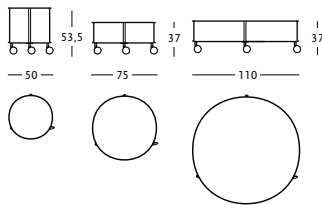

TAVOLINO CON ROTELLE

Struttura in acciaio verniciato, colore alluminio. Pianetti in laminato plastico stratificato, colore bianco. Nella misura Ø 50 H 53,5 i pianetti sono disponibili anche in cristallo verniciato nero o in cristallo extrachiaro verniciato alluminio, temperato.

CASTOR-MOUNTED TABLE

Aluminium- painted steel frame. Shelves in layered plastic laminate in white. For the size Ø 50 H 53,5, shelves are also available in plate glass varnished black or in extra-clear tempered plate glass varnished aluminium.

PETITE TABLE AVEC ROULETTES

Structure en acier verni, couleur aluminium. Plateaux en laminé plastique stratifié, couleur blanc. Pour la mesure Ø 50 H 53,5 les plateaux sont disponibles aussi en verre verni noir ou en verre extra-clair verni aluminium, trempé.

TISCHCHEN MIT ROLLEN

Gestell aus alufarben lackiertem Stahl. Platten aus massivem weißem Plastiklaminat. Für die Maße Ø 50 H 53,5, sind die Platten auch aus Kristallglas, schwarz lackiert, oder aus extra-klarem gehärtetem Kristallglas alufarben lackiert.

MESITA CON RUEDAS

Estructura de acero pintado de color aluminio. Repisas de laminado plástico estratificado, de color blanco. En la medida Ø 50 H 53,5 las repisas están también disponibles en cristal pintado negro o de cristal extraclaro pintado aluminio, templado.

CRISTALLO VERNICIATO
VARNISHED GLASS
VERRE VERNI
LACKIERTES KRISTALLGLAS
CRISTAL PINTADO