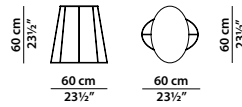

GIBELLINA

Antonino Sciortino

c. Cloister Grey

Struttura in tondino di metallo verniciato nero opaco.

Frame in matte black-varnished metal reinforcing rod.

GIBELLINA NUDA

38 x 38 h35 | 0,10 m³

Tavolino. Small table.

GIBELLINA NUDA

45 x 45 h45 | 0,15 m³

Tavolino. Small table.

GIBELLINA NUDA

60 x 60 h60 | 0,30 m³

Tavolino. Small table.

GIBELLINA NUDA

63 x 31 h32 | 0,15 m³

Tavolino. Small table.

GIBELLINA NUDA

49 x 39 h50 | 0,20 m³

Tavolino. Small table.

GIBELLINA NUDA

115 x 45 h41 | 0,40 m³

Tavolino. Small table.

Ø34

GIBELLINA VESTITA

40 x 40 h40 | 0,15 m³

Tavolino. Small table.

GIBELLINA VESTITA

60 x 60 h35 | 0,20 m³

Tavolino. Small table.