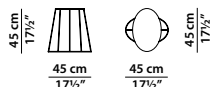

GIBELLINA

Antonino Sciortino

c. Cloister Grey

Struttura in tondino di metallo verniciato nero opaco.

Frame in matte black-varnished metal reinforcing rod.

GIBELLINA NUDA

38 x 38 h35 | 0,10 m³

Tavolino. Small table.

GIBELLINA NUDA

45 x 45 h45 | 0,15 m³

Tavolino. Small table.

GIBELLINA NUDA

60 x 60 h60 | 0,30 m³

Tavolino. Small table.

GIBELLINA NUDA

63 x 31 h32 | 0,15 m³

Tavolino. Small table.

GIBELLINA NUDA

49 x 39 h50 | 0,20 m³

Tavolino. Small table.

GIBELLINA NUDA

115 x 45 h41 | 0,40 m³

Tavolino. Small table.

Ø34

GIBELLINA VESTITA

40 x 40 h40 | 0,15 m³

Tavolino. Small table.

GIBELLINA VESTITA

60 x 60 h35 | 0,20 m³

Tavolino. Small table.