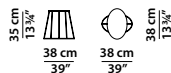

GIBELLINA

Antonino Sciortino

c. Cloister Grey

Struttura in tondino di metallo verniciato nero opaco.

Frame in matte black-varnished metal reinforcing rod.

GIBELLINA NUDA

38 x 38 h35 | 0,10 m³

Tavolino. Small table.

GIBELLINA NUDA

45 x 45 h45 | 0,15 m³

Tavolino. Small table.

GIBELLINA NUDA

60 x 60 h60 | 0,30 m³

Tavolino. Small table.

GIBELLINA NUDA

63 x 31 h32 | 0,15 m³

Tavolino. Small table.

GIBELLINA NUDA

49 x 39 h50 | 0,20 m³

Tavolino. Small table.

GIBELLINA NUDA

115 x 45 h41 | 0,40 m³

Tavolino. Small table.

Ø34

GIBELLINA VESTITA

40 x 40 h40 | 0,15 m³

Tavolino. Small table.

GIBELLINA VESTITA

60 x 60 h35 | 0,20 m³

Tavolino. Small table.