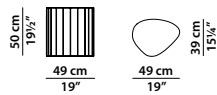

GIBELLINA NUDA

45 x 45 h45 | 0,15 m³

Tavolino. Small table.

GIBELLINA NUDA

60 x 60 h60 | 0,30 m³

Tavolino. Small table.

GIBELLINA NUDA

63 x 31 h32 | 0,15 m³

Tavolino. Small table.

GIBELLINA NUDA

49 x 39 h50 | 0,20 m³

Tavolino. Small table.

GIBELLINA NUDA

115 x 45 h41 | 0,40 m³

Tavolino. Small table.

Ø34

GIBELLINA VESTITA

40 x 40 h40 | 0,15 m³

Tavolino. Small table.

GIBELLINA VESTITA

60 x 60 h35 | 0,20 m³

Tavolino. Small table.