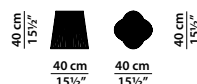

GIBELLINA VESTITA

40 x 40 h40 | 0,15 m³

Tavolino. Small table.