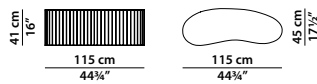

GIBELLINA NUDA

45 x 45 h45 | 0,15 m³

Tavolino. Small table.

GIBELLINA NUDA

60 x 60 h60 | 0,30 m³

Tavolino. Small table.

GIBELLINA NUDA

63 x 31 h32 | 0,15 m³

Tavolino. Small table.

GIBELLINA NUDA

49 x 39 h50 | 0,20 m³

Tavolino. Small table.

GIBELLINA NUDA

115 x 45 h41 | 0,40 m³

Tavolino. Small table.

Ø34

GIBELLINA VESTITA

40 x 40 h40 | 0,15 m³

Tavolino. Small table.

GIBELLINA VESTITA

60 x 60 h35 | 0,20 m³

Tavolino. Small table.