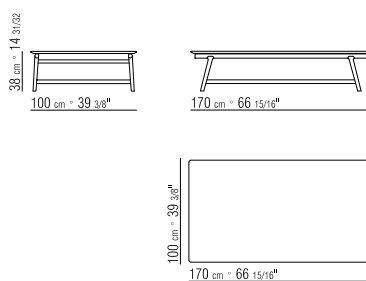

COLLEZIONE GIANO

TAVOLINI / SMALL TABLES / BEISTELLTISCH

ANTONIO CITTERIO

TIPOLOGIA TAVOLINI/CONSOLLE / PRODUZIONE 2015 / PRODOTTO TAVOLINI RETTANGOLARI/CONSOLLE / STRUTTURA IN LEGNO MASSICCIO (ESSENZE E FINITURE DA VERIFICARSI SUL LISTINO PREZZI) / PIANO IN LEGNO O IN MARMO (ESSENZE, FINITURE E TIPI DA VERIFICARSI SUL LISTINO PREZZI) • CATEGORIES SMALL TABLES/CONSOLLE / INTRODUCED 2015 / PRODUCT RECTANGULAR SMALL TABLES/CONSOLLE / FRAME IN SOLID WOOD (SEE WOODEN FINISHINGS ON THE PRICE LIST) / TOP IN WOOD OR IN MARBLE (SEE FINISHINGS ON THE PRICE LIST) • KATEGORIE BEISTELLTISCH/KONSOLLE / PRODUKTION 2015 / PRODUKT RECHTECKIGER BEISTELLTISCH/KONSOLLE / GESTELL MASSIVHOLZ (HOLZARTEN SIEHE PREISLISTE) / PLATTE HOLZ- ODER MARMORPLATTE (HOLZ- BZW. MARMORARTEN SIEHE PREISLISTE)

COD 22570

COD 22571

COD 22572