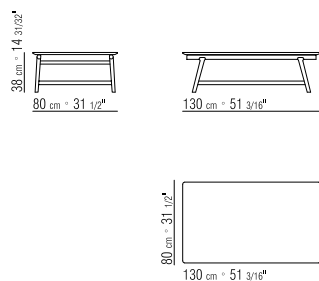

COLLEZIONE GIANO

TAVOLINI / SMALL TABLES / BEISTELLTISCH

ANTONIO CITTERIO

TIPOLOGIA TAVOLINI/CONSOLLE / PRODUZIONE 2015 / PRODOTTO TAVOLINI RETTANGOLARI/CONSOLLE / STRUTTURA IN LEGNO MASSICCIO (ESSENZE E FINITURE DA VERIFICARSI SUL LISTINO PREZZI) / PIANO IN LEGNO O IN MARMO (ESSENZE, FINITURE E TIPI DA VERIFICARSI SUL LISTINO PREZZI) • CATEGORIES SMALL TABLES/CONSOLLE / INTRODUCED 2015 / PRODUCT RECTANGULAR SMALL TABLES/CONSOLLE / FRAME IN SOLID WOOD (SEE WOODEN FINISHINGS ON THE PRICE LIST) / TOP IN WOOD OR IN MARBLE (SEE FINISHINGS ON THE PRICE LIST) • KATEGORIE BEISTELLTISCH/KONSOLLE / PRODUKTION 2015 / PRODUKT RECHTECKIGER BEISTELLTISCH/KONSOLLE / GESTELL MASSIVHOLZ (HOLZARTEN SIEHE PREISLISTE) / PLATTE HOLZ- ODER MARMORPLATTE (HOLZ- BZW. MARMORARTEN SIEHE PREISLISTE)

COD 22570