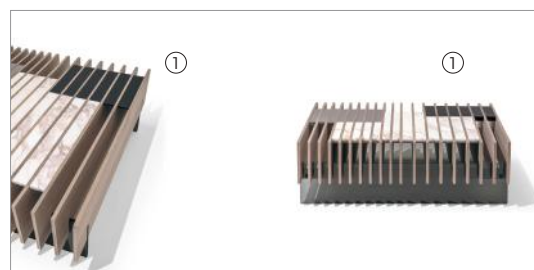

Tavolino quadrato e rettangolare con le doghe in noce canaletto e la base in cristallo temperato grigio. I tre inserti dei piani sono in:

- marmo nelle versioni Calacatta oro, Portoro, Zebrino e Velvet Brown;
- pelle;
- metallo verniciato color bronzo effetto naturale (fin.48) oppure color nickel nero (fin.5A).

La versione rettangolare prevede una seduta imbottita, rivestita in pelle.

*Square and rectangular low table with slats in solid walnut canaletto wood and the base is grey tempered crystal glass.*

*The three top inserts are in:*

## NOTA

In fase d'ordine specificare il colore del metallo: color bronzo effetto naturale (fin.48) o color nickel nero (fin. 5A).

In fase d'ordine scegliere il colore dell'inserto in pelle, declinabile nelle diverse tonalità di colore disponibili a catalogo.

## NOTE

*When placing the order, please specify the metal colour: bronze colour with natural effect (fin.48) or black nickel (fin.5A).*

*When placing the order, please specify the colour of the insert in leather, available in various shades of colour, as per the catalogue.*