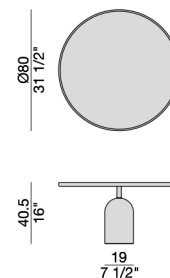

EKERO XL ROUND 80 TAVOLINO/COFFEE TABLE

Design: Tollgard & Castellani

Tavolino con base cilindrica in marmo bianco Carrara o grigio Carnico, stelo centrale in metallo verniciato finitura nero opaco e piano in massello di noce canaletta con bordo in rilievo.

Coffee table with cylindrical in white Carrara or Carnic grey marble, central pole in black matt metal and top in solid canaletta walnut with embossed edge.

ESSENZA - WOOD - MADERA

- noce canaletta - canaletta walnut - nogal canaletta
- noce canaletta tinto moka - canaletta walnut moka stained - nogal canaletta teñido moka
- noce canaletta tinto wengé - canaletta walnut wengé stained - nogal canaletta teñido wengé
- laccato opaco poro chiuso - matt lacquered closed pore - lacado mate poro cerrado