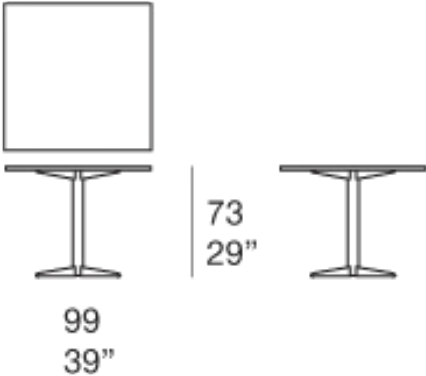

Tavolino da esterno Café

Café Outdoor Small Table

Design: CRS Paola Lenti

B139A

B139B