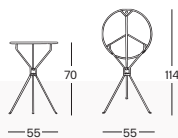

630 *Cumano*

design
Achille Castiglioni, 1978

Tavolino pieghevole.

Struttura e piano in acciaio verniciato, colore nero, bianco, amaranto, antracite, corallo, mostarda, azzurro acqua. Giunto scorrevole in ABS.

Folding table.

Painted steel rod frame and top. Colours: black, white, amaranth, anthracite, coral, mustard, light blue. ABS sliding joint.