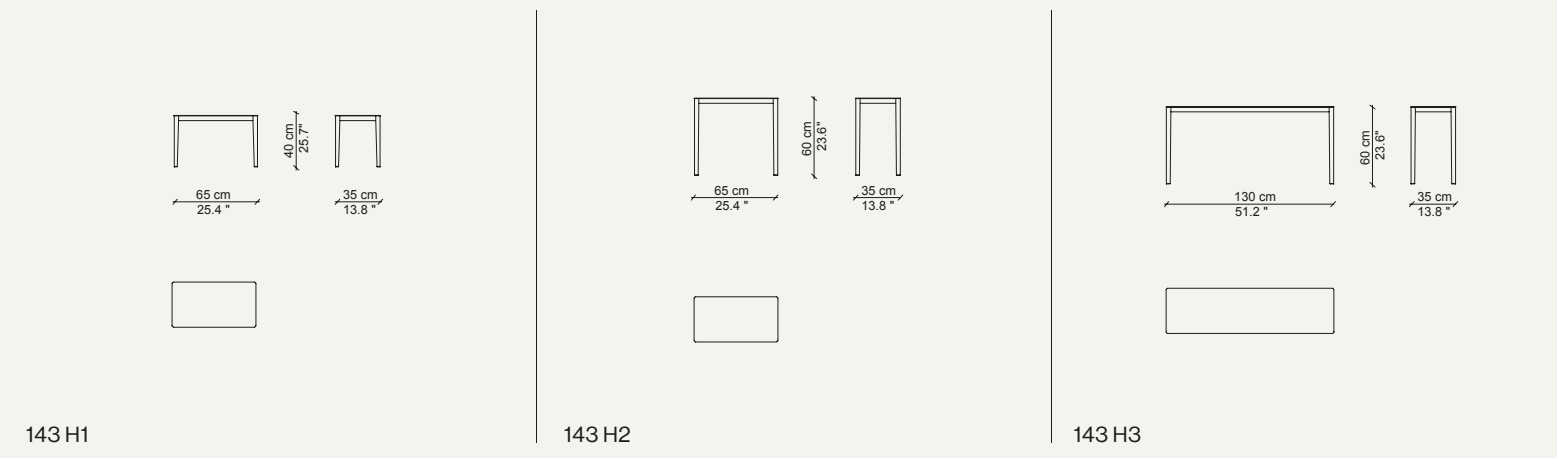

143
COTONE COFFEE TABLE

2019
RONAN & ERWAN BOUROULLEC

ENG A family of low tables designed in 2019 by the French duo, Ronan & Erwan Bouroullec, with the base in the same finishes as the sofa and the top in grey or black HPL. These versatile multifunction coffee tables are perfect for furnishing executive offices, lounge areas and lobbies. The Cotone Slim sofa and Cotone armchair complete the collection.

ITA Una famiglia di tavolini bassi disegnati nel 2019 dal duo francese Ronan & Erwan Bouroullec con la base nelle stesse finiture del divano e il piano in HPL grigio o nero. Questi tavolini multifunzionali e flessibili sono ideali come arredo per uffici direzionali, aree lounge e lobby. Completano la collezione il divano Cotone Slim e la poltrona Cotone.

FRA Une famille de tables basses conçues en 2019 par le duo français Ronan & Erwan Bouroullec avec piètement dans les mêmes finitions que le canapé et plateau en HPL gris ou noir. Ces tables basses multifonctions et polyvalentes sont idéales pour meubler les bureaux de direction, les espaces lounge et les halls. Le canapé Cotone Slim et le fauteuil Cotone viennent compléter la collection.

DE Eine Serie von niedrigen Beistelltischen aus dem Jahr 2019 von dem französischen Duo Ronan & Erwan Bouroullec, deren Basis die gleichen Oberflächen wie das Sofa aufweist, während die Tischplatte aus grauem oder schwarzem HPL ist. Diese multifunktionalen, vielseitigen Beistelltische sind ideal zur Einrichtung von Chefbüros, Lounge- und Lobbyzonen. Die Kollektion wird durch das Sofa Cotone Slim und den Sessel Cotone ergänzt.

FINISHES - FINITURE - FINITIONS - AUSFÜHRUNGEN