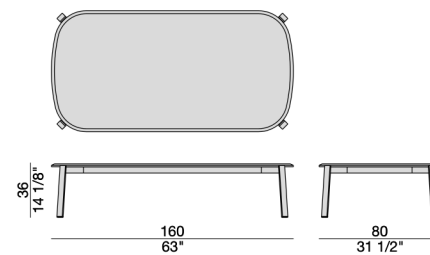

# COQUET 160X80 TAVOLINO/COFFEE TABLE

Design: G. & O. Buratti

Tavolino con struttura in metallo e piano in marmo.

Side table with metal frame and marble top.