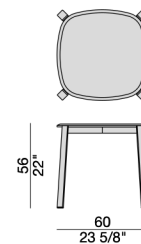

# COQUET 60 TAVOLINO/SIDE TABLE

Design: G. & O. Buratti

Tavolino con struttura in metallo e piano in marmo.

Side table with metal frame and marble top.