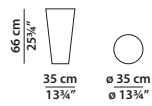

MADE IN ITALY

CAIRO Paola Navone

Tavolino.
Small table.
ø35 h66 | 0,09 m³

Tavolino.
Small table.
ø40 h40 | 0,08 m³

Tavolino.
Small table.
ø90 h25 | 0,30 m³