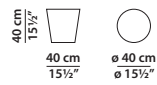

MADE IN ITALY

CAIRO Paola Navone

Tavolino.
Small table.
ø35 h66 | 0,09 m³

Tavolino.
Small table.
ø40 h40 | 0,08 m³

Tavolino.
Small table.
ø90 h25 | 0,30 m³