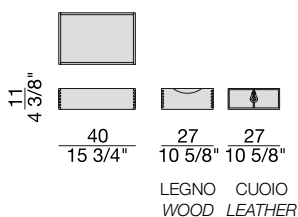

BAYUS/ELEY DRAWER

Design G. & O. Buratti

CASSETTO | DRAWER

2020

Cassetto in noce canaletta con frontale in legno o in cuoio. Maniglia in pelle intrecciata con tecnica scoubidou e dettaglio in metallo.

Drawer in canaletta walnut with wooden or Cuoio leather front. Handle in scoubidou braided leather with metal detail.

Schubladebox für Serie BAYUS, in Leder Cuoio. Griff aus geflochtenem Leder (Scoubidou-Technik) mit Metalldetail.

Tiroir en noyer canaletta avec façade en bois ou cuir. Poignée tressé avec la technique du scoubidou et détail en métal.

Cajón en nogal canaletta con frente de madera o en cuero. Tirador en piel entrelazada con técnica scoubidou con detalle en metal.