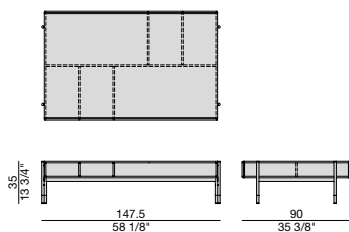

Tavolino in noce canaletta con tre vani per lato (possibilità di inserire massimo due BAYUS/ELEY CASSETTO per lato). Profili piano e divisori vani in massello di noce canaletta. Base in metallo bronzoro e puntali in ottone spazzolato.

Table basse en noyer canaletta avec trois compartiments pour chaque côté (avec la possibilité d'insérer deux BAYUS/ELEY tiroirs par côté). Bord du plateau et diviseurs des compartiments en bois massif. Structure en métal bronzoro et pieds en laiton brossé.

Mesa de centro con tres compartimentos en los dos frentes. En los comparyimientos pequeños es posible poner los cajones BAYUS/ELEY, mientras que el más grande siempre es abierto. Bordes de la tapa y divisorios en nogal canaletta macizo. Base en metal en acabado Bronzoro con pies en latón cepillado.