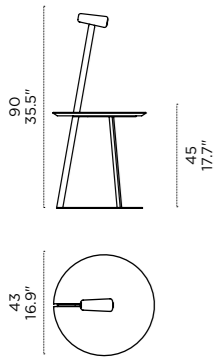

ALBINO — Le nom renvoie à Franco Albini et à son TN6 Cicognino, fabriqué en 1952. La table basse Albino possède une structure métallique sur trois pieds, dont l'un se prolonge au-dessus du plan d'appui pour soutenir une torche éclairée par des LED. Alimentée par courant ou piles, elle peut être librement placée sur le châssis à l'aide d'un crochet aimanté. Même le plateau en bois de ce meuble d'appoint extrêmement polyvalent peut être séparé de la structure.

ALBINO — Der Name soll an Franco Albini und seinen TN6 Cicognino erinnern, der im Jahr 1952 entstanden ist. Albino hat eine Metallstruktur auf drei Beinen entworfen, von denen sich eins über die Ablagefläche weiter fortsetzt, um eine Leuchte mit LED-Lampe zu halten, die entweder per Netzbetrieb oder über Batterie mit Strom versorgt wird und frei durch einen Magnethaken am Rahmen positioniert werden kann. Auch das Holztablett kann abgenommen werden, wodurch Albino noch flexibler in der Anwendung wird.

Misure e finiture / Sizes and finishes

La torcia a LED è alimentata sia a corrente che a batterie / The LED flashlight is both AC and battery-powered
Download high resolution photographs of this product from www.photos.horm.it