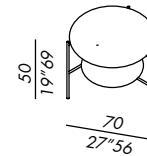

finitions: voir boîte d'échantillons

- mesitas
- estructura tubular en metal
- acabados estructura:
barnizados latón bronceado
barnizado mate black
barnizado mate black con punta en latón
- sobres perfilados
- acabados sobres:
lacado mate o brillo
mármol MR1 o MR2 (no disponible para mod. 35R y 45)
sobre superior en mármol MR1 o MR2 + sobre inferior en laca mate o brillo

acabados: vease el muestrario

tavolo basso / low table 35R

tavolo basso / low table 50R

tavolo basso / low table 70R

tavolo basso / low table 130R

tavolo basso / low table 45

tavolo basso / low table 55

tavolo basso / low table 75