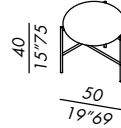

tavolo basso / low table 50R