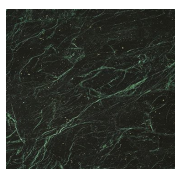


1968

Studio G&R
2019

Tavolino con piano in marmo Verde Alpi o Calacatta Vagli Oro. Struttura in ottone brunito a mano e parti in legno nero poro aperto.

Coffee table with Verde Alpi or Calacatta Vagli Oro marble top. Hand burnished brass structure with black open pore lacquered wooden parts.

Dimensioni / Sizes
Cm
Ø 49 × 45h
Ø 49 × 50h

Metallo / Metal

*Ottone brunito
a mano
Hand
burnished
brass*

Legno / Wood

*Nero poro
aperto (Layer)
Black open pore
(Layer)*

Marmo / Marble

*Calacatta Vagli
Oro
Calacatta Vagli
Oro*