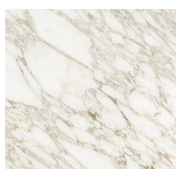


1968

Studio G&R
2019

Tavolino con piano in marmo Verde Alpi o Calacatta Vagli Oro. Struttura in ottone brunito a mano e parti in legno nero poro aperto.

Coffee table with Verde Alpi or Calacatta Vagli Oro marble top. Hand burnished brass structure with black open pore lacquered wooden parts.

Dimensioni / Sizes
Cm
Ø 49 × 45h
Ø 49 × 50h

Metallo / Metal

*Ottone brunito
a mano
Hand
burnished
brass*

Legno / Wood

*Nero poro
aperto (Layer)
Black open pore
(Layer)*

Marmo / Marble

*Calacatta Vagli
Oro
Calacatta Vagli
Oro*