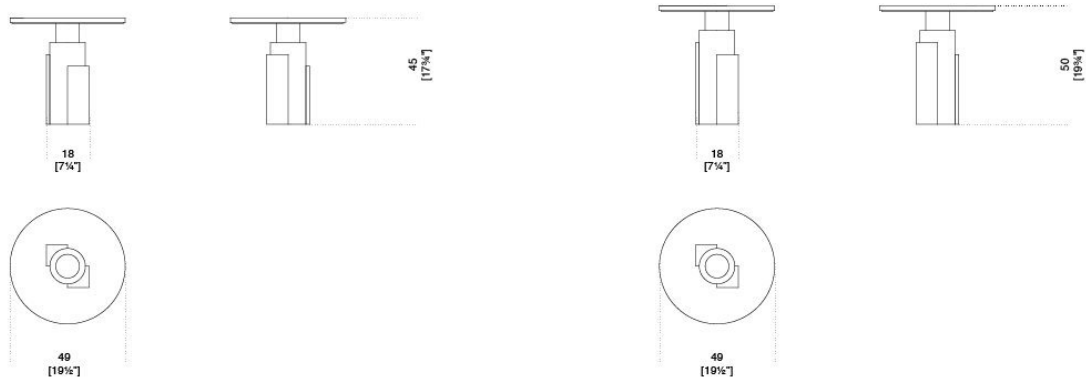


1968

Studio G&R
2019

Tavolino con piano in marmo Verde Alpi o Calacatta Vagli Oro. Struttura in ottone brunito a mano e parti in legno nero poro aperto.

Coffee table with Verde Alpi or Calacatta Vagli Oro marble top. Hand burnished brass structure with black open pore lacquered wooden parts.

Dimensioni / Sizes
Cm
Ø 49 × 45h
Ø 49 × 50h

Metallo / Metal

*Ottone brunito
a mano
Hand
burnished
brass*

Legno / Wood

*Nero poro
aperto (Layer)
Black open pore
(Layer)*

Marmo / Marble

*Calacatta Vagli
Oro
Calacatta Vagli
Oro*