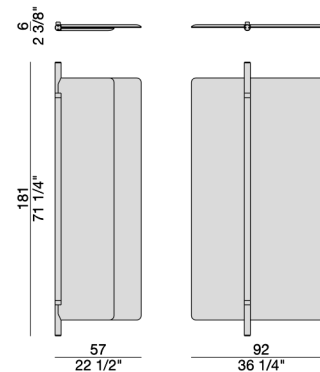

PLISSE' SPECCHIO/MIRROR

PLISSE' SPECCHIO/MIRROR

Design: T. Colzani

Specchio da parete formato da due elementi pieghevoli con retropannelli in noce canaletta. Montante centrale in massello di noce canaletta con dettagli in metallo finitura peltro.

Wall mounted mirror with two folding elements with back in canaletta walnut. Central supporting pole in solid canaletta walnut with metal details in grey pewter finish.

ESSENZA - WOOD - MADERA

- noce canaletta - canaletta walnut - nogal canaletta
- noce canaletta tinto moka - canaletta walnut moka stained - nogal canaletta teñido moka
- noce canaletta tinto wengé - canaletta walnut wengé stained - nogal canaletta teñido wengé
- laccato opaco poro chiuso - matt lacquered closed pore - lacado mate poro cerrado