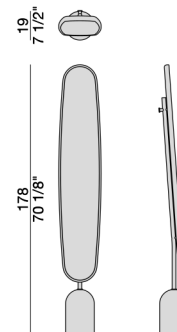

# EKERO MIRROR

SPECCHIO/MIRROR

---

# EKERO MIRROR

SPECCHIO/MIRROR

Design: S. Tollgard & F. Castellani

Specchio con base cilindrica in marmo bianco Carrara o grigio Carnico e cornice in massello di noce canaletta. Stelo centrale in metallo verniciato finitura grigio peltro dotato di gancio appendiabiti.

Mirror with cylindrical base in white Carrara or Carnic grey marble and frame in solid canaletta walnut. Central pole in grey pewter metal equipped with a clothes hook.