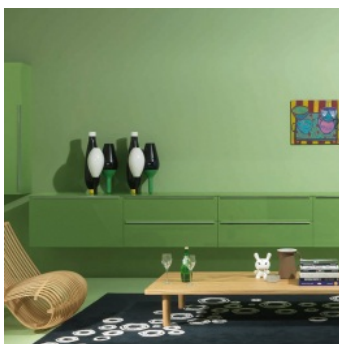

## CONTAINER

Catalogo **Collezione**

Container è una serie di contenitori che possono essere usati singolarmente o aggregati; disponibili laccati o in essenza, con ante a battente e a ribalta, cassetti e vani a giorno, sono adatti alla zona living, alla zona notte e all'ufficio. Gli elementi permettono di creare composizioni a terra su piedini regolabili, su basi in metallo oppure da sospendere a muro. Gli elementi componibili possono avere l'interno laccato macroter oppure in melamina color deserto e possono avere il top sia di cm. 1,2 che di cm. 2; le composizioni proposte invece già complete hanno invece l'interno sempre e solo in melamina color deserto e il top solo nello spessore cm. 1,2. Tutti gli elementi sono proposti in profondità cm. 45 e cm. 60 (elementi sospesi solo in profondità cm. 30 e cm. 45) e possono essere completati da diversi tipi di maniglie.

## Gallery