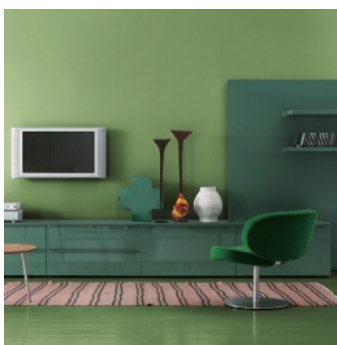

CONTAINER

Catalogo **Collezione**

Container è una serie di contenitori che possono essere usati singolarmente o aggregati; disponibili laccati o in essenza, con ante a battente e a ribalta, cassetti e vani a giorno, sono adatti alla zona living, alla zona notte e all'ufficio. Gli elementi permettono di creare composizioni a terra su piedini regolabili, su basi in metallo oppure da sospendere a muro. Gli elementi componibili possono avere l'interno laccato macroter oppure in melamina color deserto e possono avere il top sia di cm. 1,2 che di cm. 2; le composizioni proposte invece già complete hanno invece l'interno sempre e solo in melamina color deserto e il top solo nello spessore cm. 1,2. Tutti gli elementi sono proposti in profondità cm. 45 e cm. 60 (elementi sospesi solo in profondità cm. 30 e cm. 45) e possono essere completati da diversi tipi di maniglie.

Gallery

Designer

Studio Cappellini

2013

Sin dagli esordi, un team dedicato alla ricerca e al design progetta all'interno dell'Azienda stessa e propone, sotto la guida dell'architetto Giulio Cappellini, prodotti capaci di essere dei "long seller", capaci cioè di resistere alle mode e al tempo, per diventare parte integrante e riconoscibile della filosofia aziendale. Avvalendosi di una esperienza di più di venticinque anni nel settore del design di prodotto, Studio Cappellini completa il panorama internazionale che l'Azienda propone attraverso i designer.

Finiture

Laccato opaco OP

1001 1046 1005 1059 1060 1007 1048 1004