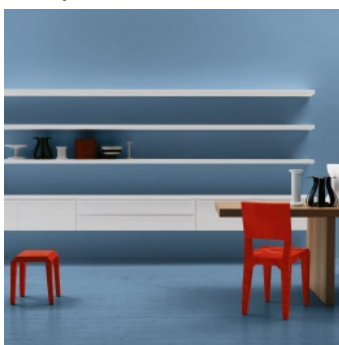

## CONTAINER

Catalogo **Collezione**

Container è una serie di contenitori che possono essere usati singolarmente o aggregati; disponibili laccati o in essenza, con ante a battente e a ribalta, cassetti e vani a giorno, sono adatti alla zona living, alla zona notte e all'ufficio. Gli elementi permettono di creare composizioni a terra su piedini regolabili, su basi in metallo oppure da sospendere a muro. Gli elementi componibili possono avere l'interno laccato macroter oppure in melamina color deserto e possono avere il top sia di cm. 1,2 che di cm. 2; le composizioni proposte invece già complete hanno invece l'interno sempre e solo in melamina color deserto e il top solo nello spessore cm. 1,2. Tutti gli elementi sono proposti in profondità cm. 45 e cm. 60 (elementi sospesi solo in profondità cm. 30 e cm. 45) e possono essere completati da diversi tipi di maniglie.

## Gallery