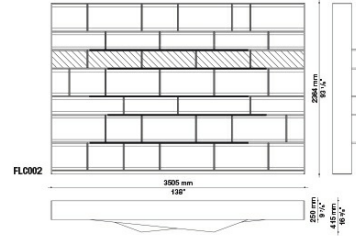

Technical drawings

FLC001

FLC002