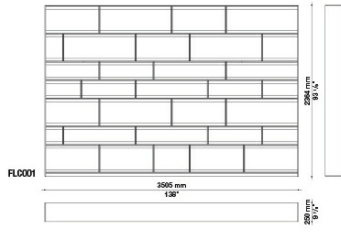

Technical drawings

FLC001