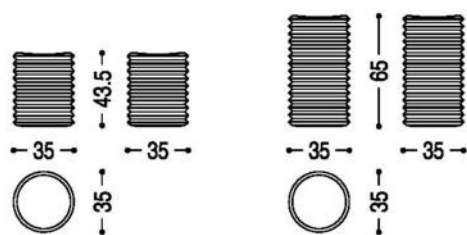

RIVA 1920 VITAE

Vitae Small&Big

MATERIALI MATERIALS

ESSENZE E FINITURE
WOODS AND FINISHINGS

NOCE CON NODI

CEDRO GREZZO

CEDRO CONTRACT

CEDRO SABBIATO