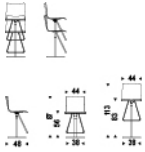

TOTO

Design: Paolo Cattelan

DIMENSIONI

44X48X87/113h

DESCRIZIONE

Sgabello regolabile in altezza e girevole con base in acciaio cromato. Sedile in faggio naturale o tinto wenghè o rivestito in cuoio come da campionario. Disponibile su richiesta con base rotonda.

FINITURE: seduta

cuoio

cuoio stampato

legno

FINITURE: base rotonda

metallo

FINITURE: base quadrata

Le informazioni qui riportate sono basate sugli ultimi dati pubblicati a listino. L'azienda si riserva il diritto di apportare modifiche ai modelli senza preavviso.