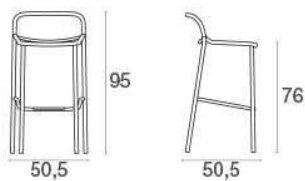

# Sgabello - Yard

Descrizione

Codice: 533

Tipologia: Sgabello

Linea: Yard

Collezione: Advanced

Colori

Dati Tecnici

Peso: 3,3 Kg

Larghezza: 50,50 cm

Profondità: 50,50 cm

Altezza: 95 cm

Impilabile: 4

Carico statico: 200 Kg