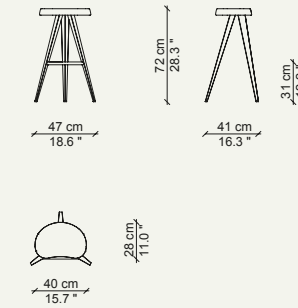

531  
MEXIQUE STOOL1952-1956  
CHARLOTTE PERRIAND

ENG A stool in the Mexique family, measuring 72 cm high. The free-form chair, in solid oak or Canaletto walnut, is set off beautifully by the lightness of the geometric structure of the legs. The stool is just right for bar lounges, airports, work and snack areas

ITA Sgabello della famiglia Mexique, altezza 72 cm. La seduta «en forme libre», in legno massello di rovere o noce canaletto, è messa in risalto dalla leggerezza della struttura geometrica delle gambe. Il prodotto è adatto a lounge bar, aeroporti, aree lavoro e snack.

FRA Tabouret de la famille Mexique, d'une hauteur de 72 cm. L'assise « en forme libre », en bois massif de chêne ou de noyer Canaletto, est soulignée par la légèreté de la structure géométrique des pieds. Le produit convient aux bars lounge, aux aéroports, aux espaces de travail et de restauration rapide.

DE Hocker aus der Familie Mexique, Höhe 72 cm. Die Sitzfläche „en forme libre“ aus massiver Eiche oder Nussbaum Canaletto wird durch die Leichtigkeit der geometrischen Struktur der Beine, hervorgehoben. Das Produkt eignet sich für Lounge-Bars, Warte-Bereiche in Flughäfen, Arbeitsbereiche und Imbissstuben.