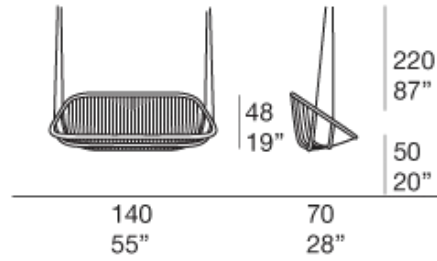

Seduta Sospesa Swing *Swing Suspended Seat*

Design: E. Van Vliet

B65B natural/wengé

B65C Mano Lucida

B65S