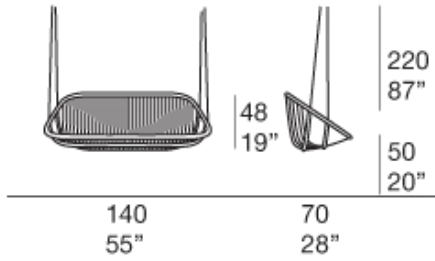

Seduta Sospesa Swing *Swing Suspended Seat*

Design: E. Van Vliet

B65B natural/wengé

B65C Mano Lucida

B65S