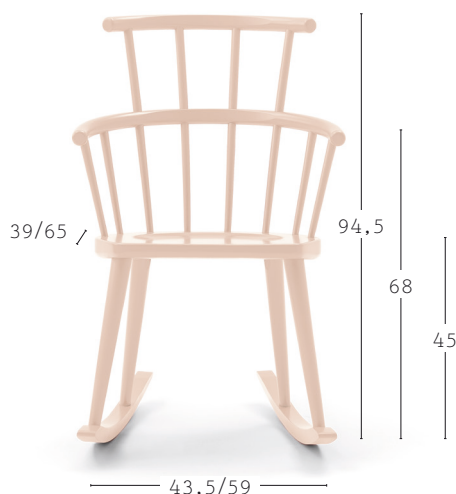

- Filzgleiter oder Metallgleiter
- Abziehbares Kissen (mit Stoffbezug)

Legenda

Produktgewicht
CS Stoffbedarf
CP Lederbedarf
 Kartenvolumen

W. 604

year 2014

design *Fabrizio Gallinaro***optional**

W. 604		
9,2	CS - m1	CP - m1
0,38 m ³	1 pz x box	