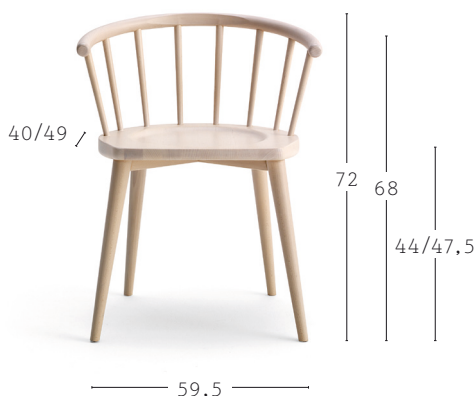

W. 605

year 2014

design *Fabrizio Gallinaro*

optional

W. 605		
6,5/6,8	CS - m1	CP - m1
0,24 m³	1 pz x box	

SYSTEM

RENDER 3D

CERTIFICATION

DESCRIZIONE

Struttura

massello di faggio

Finitura legno

tinto legno, laccato opaco,
tinto colorato

Sedile

massello di faggio

Schienale

massello di faggio

Piedino

PVC

Optional

- Piedini in feltro o metallo
- Cuscino amovibile in tessuto

Legenda

Peso prodotto
CS Consumo stoffa
CP Consumo pelle
 Volume scatola

DESCRIPTION

Frame

solid beechwood

Frame finish

wood stain, matt lacquer,
coloured stain

Seat

solid beechwood

Beckrest

solid beechwood

Glides

PVC

Optional features

- Felt or metal glides
- Detachable seat cushion
(fabric cover)

Legenda

Product weight
CS Fabric consumption
CP Leather consumption
 Box volume

DESCRIPTION

Structure

hêtre massif

Finition structure

Teinté bois, laqué mat,
teinté aniline

Assise

hêtre massif

Dossier

hêtre massif

Patins

PVC

Optionnel

- Patins en feutre ou métal
- Coussin amovible en tissu

Legenda

Poids chaise
CS Mètreage tissu
CP Mètreage cuir
 Volume colis

BESCHREIBUNG

Gestell

massive Buche

Oberflächenbehandlung

Holz-Farnton, matte Lackierung,
farbig gebeizt

Sitz

massive Buche

Rückenlehne

massive Buche

Gleiter

PVC

Optionell

- Filzgleiter oder Metallgleiter
- Abziehbares Kissen (mit Stoffbezug)

Legenda

Produktgewicht
CS Stoffbedarf
CP Lederbedarf
 Kartenvolumen