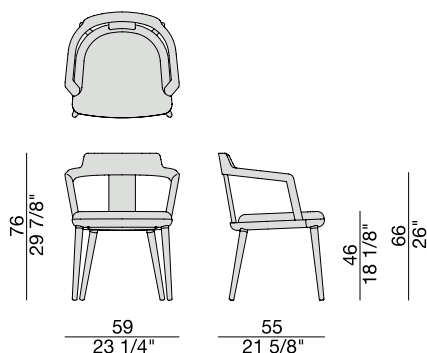

Sedia con braccioli e struttura in massello di noce canaletta e sedile imbottito con rivestimento nei tessuti della collezione.

Chair with arms and frame in solid canaletta walnut and seat covered in the fabrics of the collection.

Armlehnstuhl aus massivem Nussbaum canaletta. Sitzfläche bezogen in den Stoffen und Leder aus der Kollektion.

Chaise avec accoudoirs et structure en noyer canaletta et assise rembourrée. Revêtement dans les tissus de la collection.

Silla con brazos y estructura de nogal canaletta macizo y asiento revestido en las telas de la colección.