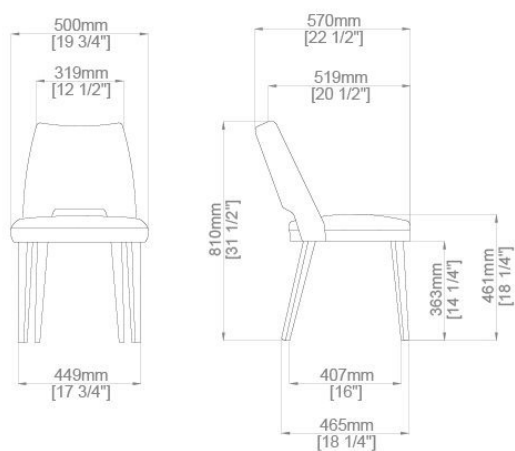


Thea

Pinuccio Borgonovo
2015

Thea

Pinuccio Borgonovo, 2015

Sedia con seduta e schienale rivestiti in tessuto o pelle nei colori del campionario. Gambe in rovere tinto nero poro aperto (mod. Layer).

Chair with seat and backrest covered by fabric or leather as per sample. Black (mod. Layer) open pore lacquered oak legs.

Dimensioni / Sizes
Cm
50 x 57 x 81h

Legno / Wood

*Nero poro
aperto (Layer)
Black open pore
(Layer)*

Tessuto Cat.A / Fabric Cat.A

*Reggio mink
010
Reggio mink
010*

*Reggio taupe
070
Reggio taupe
070*

Velluto Cat.A / Velvet Cat.A