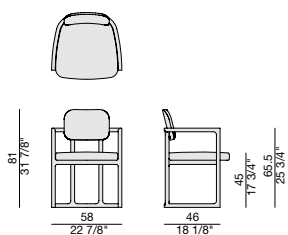

SERENA

Design E. Gallina

SEDIA | CHAIR

2019

Sedia con braccioli con struttura in massello di frassino e rivestimento nei tessuti della collezione.

Armchair with frame in solid ash and cover in the fabrics of the collection.

Armlehnstuhl mit Gestell aus massiver Esche und Bezug in den Stoffen der Kollektion.

Chaise avec accoudoirs avec structure en frêne massif et revêtement dans les tissus de la collection.

Silla con brazos con estructura de fresno macizo revestida en las telas de la colección.