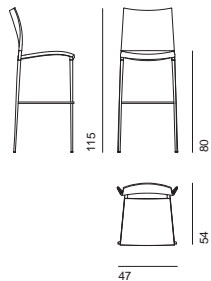

# SAND TESSUTO/FABRIC

DESIGN:  
POCCI + DONDOLI  
2015

DESALTO

447

448

524

525

592