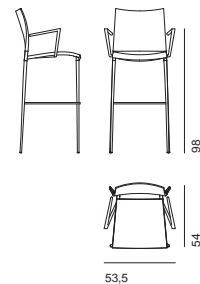

SAND TESSUTO/FABRIC

DESIGN:
POCCI + DONDOLI
2015

DESALTO

447

448

524

525

592

593