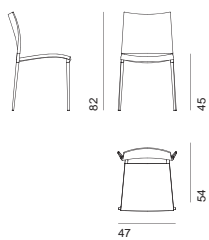

# SAND TESSUTO/FABRIC

DESIGN:  
POCCI + DONDOLI  
2015

DESALTO

447

448

524

525

592