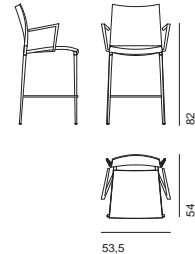

# SAND TESSUTO/FABRIC

DESIGN:  
POCCI + DONDOLI  
2015

DESALTO

447

448

524

525

592