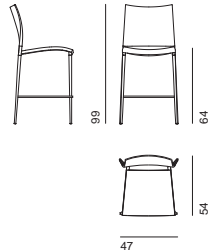

# SAND TESSUTO/FABRIC

DESIGN:  
POCCI + DONDOLI  
2015

DESALTO

447

448

524

525

592