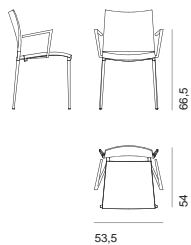

# SAND TESSUTO/FABRIC

DESIGN:  
POCCI + DONDOLI  
2015

DESALTO

447

448

524

525

592