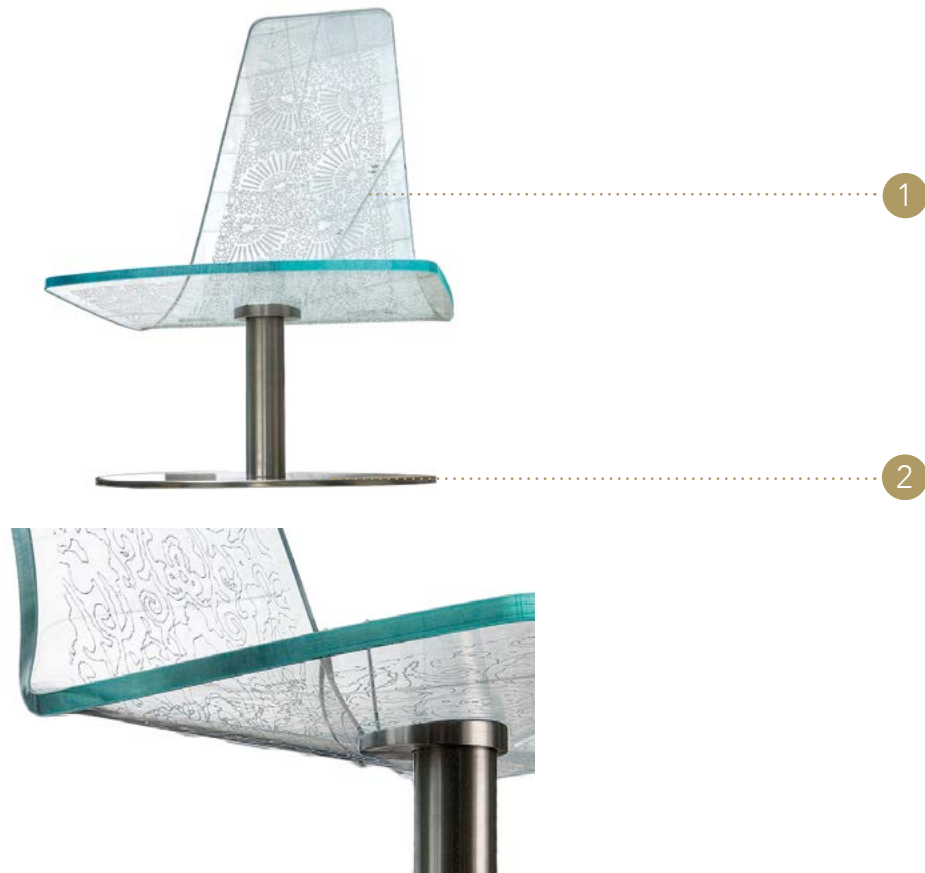

## SEDUTA SEAT | 1

Vetro curvato e texturizzato con sistema a stampa digitale  
Curved glass decorated through a texture digital printing

Trasparente  
Transparent

Extrachiaro  
Extra clear

sp./thick 19 mm.

## BASE GIREVOLE REVOLVING BASE | 1

Metallo  
Metal

Acciaio  
Steel