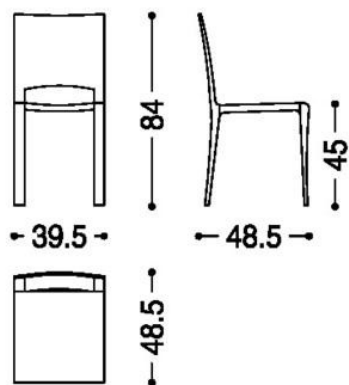

RIVA 1920 PIANO DESIGN CHAIR

Sedia
Chair

MATERIALI MATERIALS

ESSENZE E FINITURE
WOODS AND FINISHINGS

ROVERE PIGMENTATO
GRIGIO CENERE

OLMO

ROVERE SBIANCATO
CERA

ROVERE PIGMENTATO
BIANCO-LATTE