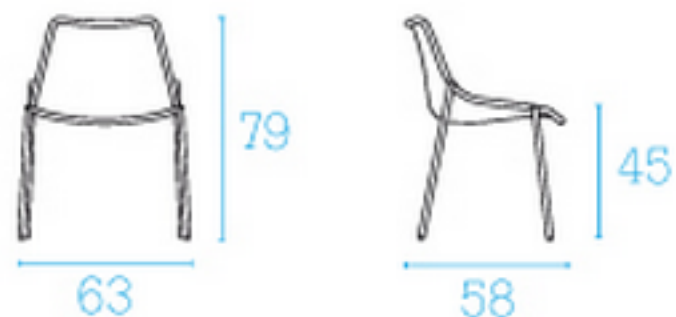

## Descrizione

**Cod.:** 465

**Tipologia:** Sedia

**Linea:** Advanced

**Struttura:** Acciaio verniciato

## Dati tecnici

Peso in kg: 5,7

L / P / H in cm: 63 / 58 / 79

100  
KG

8