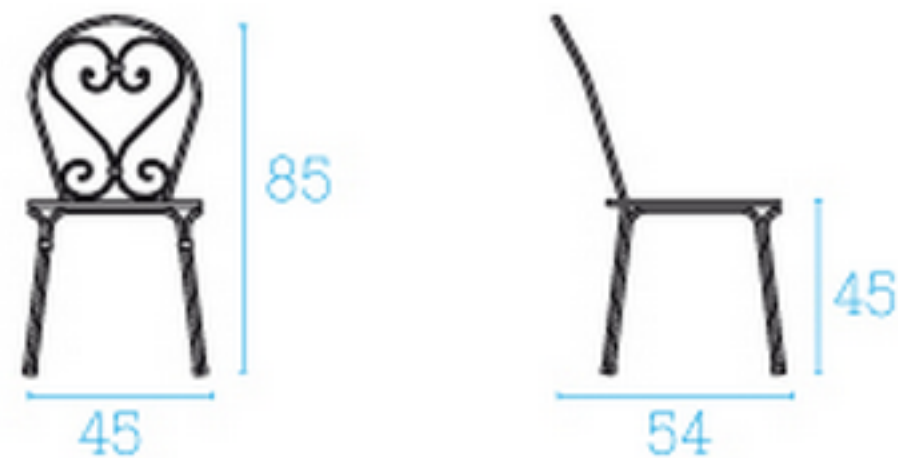

Descrizione

Cod.: 909

Tipologia: Sedia

Linea: Classic

Struttura: Acciaio verniciato

Test: EN 581-1 ENV 581-2

Dati tecnici

Peso in kg: 5,2

L / P / H in cm: 45 / 54 / 85

100
KG

4