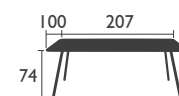

18.9 KG

4133 - TABLE 143 X 80 CM

Parasol hole Ø 41 mm

Aluminium tube frame

Aluminium slatted table top

13.2 KG

4136 - TABLE 165 X 100 CM

6 PEOPLE

Aluminium tube frame

Aluminium slatted table top

19.4 KG

4132 - TABLE 207 X 100 CM

Aluminium tube frame

Aluminium slatted table top

21.4 KG