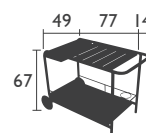

## SIDE BAR

### 4164 - SIDE BAR/TROLLEY

Removable aluminium table top

Aluminium tube frame

Aluminium sheet table top

11.5 KG