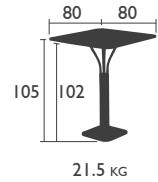

## TABLES - dining height

4134 - PEDESTAL TABLE 80 X 80 CM

Parasol hole (pole = Ø 37 mm)

Aluminium tube frame

Aluminium slatted table top

19.6 KG

4135 - 4-LEGGED TABLE 80 X 80 CM

Parasol hole Ø 41 mm

18.9 KG

4133 - TABLE 143 X 80 CM

Parasol hole Ø 41 mm

Aluminium tube frame

Aluminium slatted table top

13.2 KG

4136 - TABLE 165 X 100 CM

6 PEOPLE

Aluminium tube frame

Aluminium slatted table top

19.4 KG

4132 - TABLE 207 X 100 CM

Aluminium tube frame

Aluminium slatted table top

21.4 KG

## HIGH tables

4 | 40 - HIGH PEDESTAL TABLE 80 X 80 CM

Parasol hole (pole = Ø 37 mm)  
Aluminium tube frame  
Aluminium slatted table top

4 | 41 - HIGH TABLE 73 X 126 CM

Aluminium tube frame  
Aluminium slatted table top