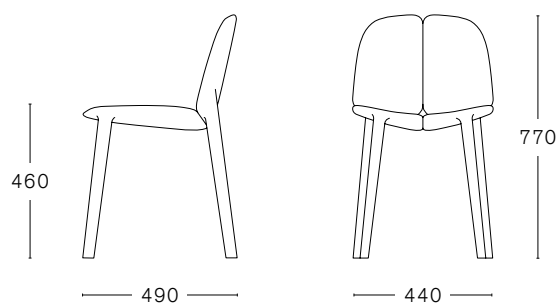

**OSSO CHAIR**

design by **RONAN & ERWAN BOUROULLEC**

**TECHNICAL INFORMATION**

MAX. PER BOX 1 CHAIR	GROSS WEIGHT CA. kg 7,00	VOLUME 0,20 m <sup>3</sup>	BOX SIZE 470 x 530 x 810 mm
-------------------------	-----------------------------	-------------------------------	--------------------------------