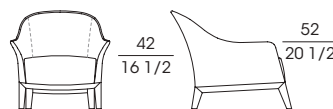

# NORMAL

Serie di poltrone, bergère con pouf e sedia dal basamento in faggio lucidato e con lo schienale dalla struttura in poliuretano compatto rigido e poliuretano espanso flessibile schiumato a freddo. Il sedile, dal fondo in metacrilato, presenta un cuscino in poliuretano espanso indeformabile, rivestito in fibra. Il rivestimento è disponibile in tessuto, pelle o in bicolore, con la parte esterna in pelle e quella interna in tessuto o pelle. Le poltrone e le bergère sono sfoderabili a differenza della sedia e hanno i puntali dei piedini in metallo stampato nichelato satinato, mentre la sedia ha i puntali in PVC nero.

**SF 51040**  
Poltrona in faggio  
Armchair in beech wood  
cm 63 x 60 x h 81  
in 24 3/4 x 23 5/8 x h 32

**SF 51041**  
Poltrona in faggio esterno pelle  
Armchair in beech wood with external leather  
cm 63 x 60 x h 81  
in 24 3/4 x 23 5/8 x h 32

**SF 51050**  
Poltrona in faggio  
Armchair in beech wood  
cm 73 x 86 x h 77  
in 28 3/4 x 33 7/8 x h 30 3/8

**SF 51051**  
Poltrona in faggio esterno pelle  
Armchair in beech wood with external leather  
cm 73 x 86 x h 77  
in 28 3/4 x 33 7/8 x h 30 3/8