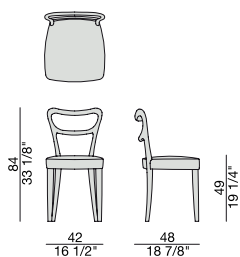

NOEMI

Design Marelli & Molteni

SEDIA | CHAIR

2012

Sedia con struttura in massello di noce canaletta e rivestimento nei tessuti della collezione.

Chair with frame in solid canaletta walnut and cover in the fabrics of the collection.

Stuhl mit Gestell aus massivem Nussbaum Canaletta und Bezug in den Stoffen der Kollektion.

Chaise avec structure en noyer canaletta massif et revêtement dans les tissus de la collection.

Silla con estructura en nogal canaletta macizo y revestimiento en las telas de la colección.