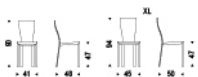

NINA

Design: Paolo Cattelan

DIMENSIONI

41x48x90h
45x50x94h - XL

Le informazioni qui riportate sono basate sugli ultimi dati pubblicati a listino. L'azienda si riserva il diritto di apportare modifiche ai modelli senza preavviso.

DESCRIZIONE

Sedia con struttura in acciaio rivestita in cuoio come da camponario.

FINITURE:

cuoio

cuoio stampato