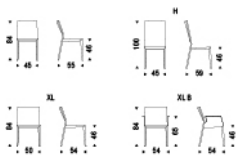

MARGOT

Design: Elena e Guido Cattelan

DIMENSIONI

45x55x84h
45x59x100h - H
50x54x84h - XL
54x54x84h - XLB

DESCRIZIONE

Sedia con telaio in acciaio completamente rivestita in cuoio come da campionario.

FINITURE: telaio