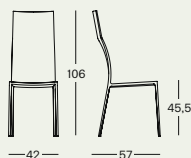

### Sedia

Struttura in lega di alluminio. Sedile e schienale imbottiti in poliuretano. Rivestimento sfilabile in stoffa o in pelle oppure non sfilabile in cuoio. A richiesta vengono fornite due fodere coprisedia da calzare senza fissare: in tessuto 100% cotone, colore bianco, disponibile sia corta che ricopre sedile e schienale sia lunga che ricopre anche le gambe; oppure in tessuto Canneto, 100% lino, disponibile solo lunga.