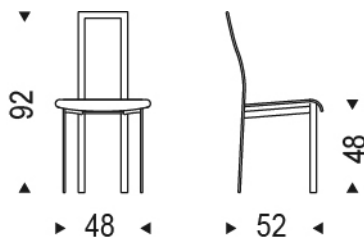

LARA

Design: Giorgio Cattelan

DIMENSIONI

49x52x92h

DESCRIZIONE

Sedia con struttura in acciaio completamente rivestita in cuoio come da campionario. Cuciture standard.

FINITURE:

cuoio stampato