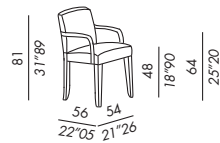

sedia DUE chair DUE