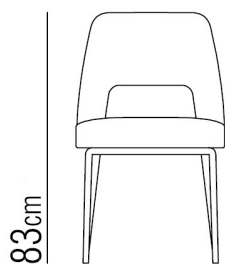

Specifiche tecniche

Progetto: Tomassini Arredamenti Display

Prodotto: Sedia

Qtà: 1

Nome: Joyce

Descrizione: Sedia con base in metallo e scocca rivestita in tessuto.

Dimensioni: Cm.52x57x83h

Finiture: Base in metallo satinato; rivestimento in tessuto color corda scuro.

Foto campione / Immagini di riferimento *(Foto puramente indicative)*

Note:

Corda scuro

Metallo satinato

52 cm

48 cm

57 cm

57 cm

52 cm

Signature: _____