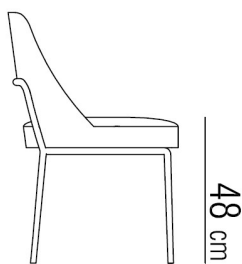

Specifiche tecniche

Progetto: Tomassini Arredamenti Display

Prodotto: Sedia

Qtà: 1

Nome: Joyce

Descrizione: Sedia con base in metallo e scocca rivestita in tessuto.

Dimensioni: Cm.52x57x83h

Finiture: Base in metallo satinato; rivestimento in tessuto color corda scuro.

Foto campione / Immagini di riferimento *(Foto puramente indicative)*

Note:

Corda scuro

Metallo satinato

52 cm

48 cm

57 cm

57 cm

52 cm

Signature: _____