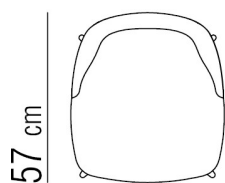

Specifiche tecniche

Progetto: Tomassini Arredamenti Display

Prodotto: Sedia

Qtà: 1

Nome: Joyce

Descrizione: Sedia con base in metallo e scocca rivestita in tessuto.

Dimensioni: Cm.52x57x83h

Finiture: Base in metallo satinato; rivestimento in tessuto color corda scuro.

Foto campione / Immagini di riferimento *(Foto puramente indicative)*

Note:

Corda scuro

Metallo satinato

52 cm

48 cm

57 cm

57 cm

52 cm

Signature: _____