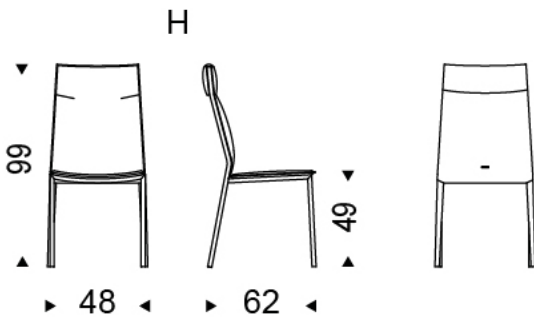

ISABEL

Design: Paolo Cattelan

DIMENSIONI

48x59x87h
48x62x99h - H

Le informazioni qui riportate sono basate sugli ultimi dati pubblicati a listino. L'azienda si riserva il diritto di apportare modifiche ai modelli senza preavviso.

Design: Paolo Cattelan

Le informazioni qui riportate sono basate sugli ultimi dati pubblicati a listino. L'azienda si riserva il diritto di apportare modifiche ai modelli senza preavviso.

CATELAN ITALIA spa - Via Pilastri 15 - 36010 Carrè - Vicenza Italy - Phone +39 0445318711 - Fax +39 0445 314289 - Email: info@cattelanitalia.com www.cattelanitalia.com

DIMENSIONI

48x59x87h
48x62x99h - H

DESCRIZIONE

Sedia con struttura in acciaio cromato, verniciato bianco, graphite, grey, oyster. Cuscini imbottiti rivestiti in tessuto, pelle o ecopelle come da campionario. Il rivestimento in pelle o ecopelle non sono sfoderabili.