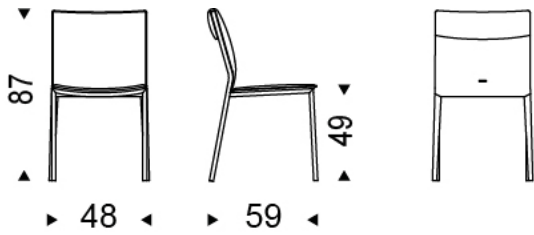

ISABEL

Design: Paolo Cattelan

DIMENSIONI

48x59x87h
48x62x99h - H

Le informazioni qui riportate sono basate sugli ultimi dati pubblicati a listino. L'azienda si riserva il diritto di apportare modifiche ai modelli senza preavviso.

DIMENSIONI

48x59x87h
48x62x99h - H

DESCRIZIONE

Sedia con struttura in acciaio cromato, verniciato bianco, graphite, grey, oyster. Cuscini imbottiti rivestiti in tessuto, pelle o ecopelle come da campionario. Il rivestimento in pelle o ecopelle non sono sfoderabili.