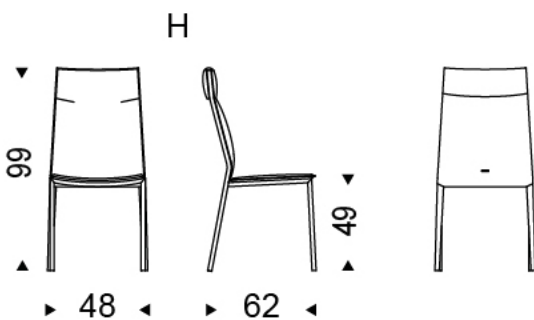

ISABEL

Design: Paolo Cattelan

DIMENSIONI

48x59x87h
48x62x99h - H

Le informazioni qui riportate sono basate sugli ultimi dati pubblicati a listino. L'azienda si riserva il diritto di apportare modifiche ai modelli senza preavviso.

DESCRIZIONE

Sedia con struttura in acciaio rivestita in tessuto, ecopelle o pelle come da campionario. Cuscini imbottiti rivestiti in tessuto, ecopelle o pelle come da campionario. Non sfoderabile.

FINITURE:

DIMENSIONI

48x59x87h
48x62x99h - H

DESCRIZIONE

Sedia con struttura in acciaio cromato, verniciato bianco, graphite, grey, oyster. Cuscini imbottiti rivestiti in tessuto, pelle o ecopelle come da campionario. Il rivestimento in pelle o ecopelle non sono sfoderabili.