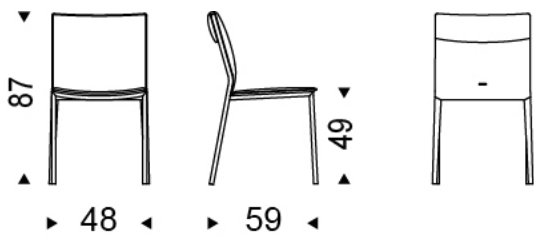

ISABEL

Design: Paolo Cattelan

DIMENSIONI

48x59x87h
48x62x99h - H

Le informazioni qui riportate sono basate sugli ultimi dati pubblicati a listino. L'azienda si riserva il diritto di apportare modifiche ai modelli senza preavviso.

DESCRIZIONE

Sedia con struttura in acciaio rivestita in tessuto, ecopelle o pelle come da campionario. Cuscini imbottiti rivestiti in tessuto, ecopelle o pelle come da campionario. Non sfoderabile.

FINITURE:

DIMENSIONI

48x59x87h
48x62x99h - H

DESCRIZIONE

Sedia con struttura in acciaio cromato, verniciato bianco, graphite, grey, oyster. Cuscini imbottiti rivestiti in tessuto, pelle o ecopelle come da campionario. Il rivestimento in pelle o ecopelle non sono sfoderabili.