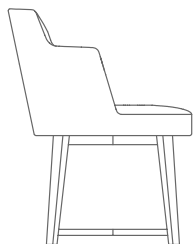

HERA | ANTONIO CITTERIO | 2018

TIPOLOGIE POLTRONCINE/SEDIE/SGABELLI

PRODOTTO POLTRONCINA/SEDIA

STRUTTURA IN MATERIALE BREVETTATO COMPRENDENTE VARIE
COMBINAZIONI DI SKIN E CORE

GAMBE IN LEGNO MASSELLO NOCE CANALETTO, NOCE CANALETTO
TINTO EXTRA, NOCE CANALETTO TINTO COLORE CAFFÈ, ANCHE
NELLA VERSIONE CON LEGNO DI FRASSINO TINTO NOCE, TINTO
CILIEGIO, TINTO TEAK, TINTO COLORE CAFFÈ, TINTO WENGÈ, TINTO
EBANO, TINTO MARRONE O IN METALLO SATINATO, CROMATO,
BRUNITO, CROMO NERO O CHAMPAGNE.

RIVESTIMENTO IN TESSUTO O PELLE SFODERABILI

CATEGORIES DINING ARMCHAIRS/CHAIRS/STOOLS

PRODUCT DINING ARMCHAIR/CHAIR

FRAME MATERIAL WITH MULTIPLE COMBINATIONS OF SKIN AND
CORE

FEET IN SATINED, CHROMED, BURNISHED, CHAMPAGNE OR BLACK
CHROMED METAL OR CANALETTO WALNUT, CANALETTO WALNUT
EXTRA, CANALETTO WALNUT STAINED COFFEE. ASHWOOD STAINED
TEAK, STAINED EBONY, STAINED WENGE, STAINED CHERRY,
STAINED WALNUT, STAINED COFFEE, STAINED BROWN

UPHOLSTERY REMOVABLE FABRIC OR LEATHER COVERS