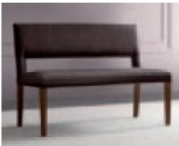


Finish

**Mod. 9109S HAMPTON****side chair**

H 87 D 60,5 W 53 SH 46

matt

high gloss

**Mod. 9109A HAMPTON****arm chair**

H 87 D 60,5 W 58 SH 46 AH 64,5

matt

high gloss

Finish

**Mod. 9109P HAMPTON****bench**

H 87 D 60 W 120 SH 47

matt

high gloss