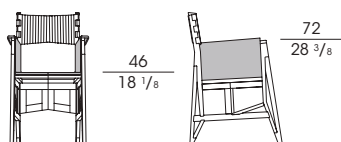

# GRAND TOUR

Sedia pieghevole in massiccio di noce canaletto e parti metalliche color bronzo. E' disponibile sia con rivestimento seduta e braccioli, sia con solo il cuscino seduta. Il rivestimento in tessuto o pelle è completamente sfoderabile e removibile, e l'imbottitura è in poliuretano espanso.

**SF 50260**  
Sedia pieghevole in noce canaletto con rivestimento  
*Folding chair in walnut canaletto with upholstery*  
cm 57 x 70 x h 89  
in 28 3/8 x 27 1/2 x h 35

**SF 50270**  
Sedia pieghevole in noce canaletto con cuscino seduta  
*Folding chair in walnut canaletto with seat cushion*  
cm 57 x 70 x h 89  
in 28 3/8 x 27 1/2 x h 35