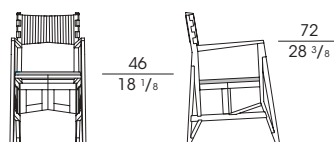

# GRAND TOUR

Sedia pieghevole in massiccio di noce canaletto e parti metalliche color bronzo. E' disponibile sia con rivestimento seduta e braccioli, sia con solo il cuscino seduta. Il rivestimento in tessuto o pelle è completamente sfoderabile e removibile, e l'imbottitura è in poliuretano espanso.

**SF 50260**  
Sedia pieghevole in noce canaletto con rivestimento  
*Folding chair in walnut canaletto with upholstery*  
cm 57 x 70 x h 89  
in 28 3/8 x 27 1/2 x h 35

**SF 50270**  
Sedia pieghevole in noce canaletto con cuscino seduta  
*Folding chair in walnut canaletto with seat cushion*  
cm 57 x 70 x h 89  
in 28 3/8 x 27 1/2 x h 35