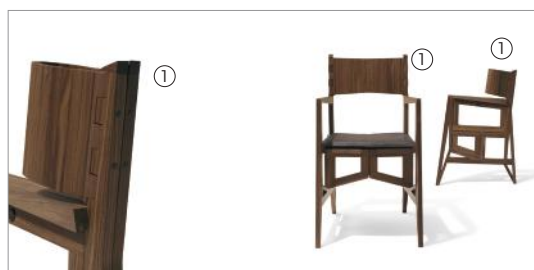

# GRAND TOUR

Sedia pieghevole in massiccio di noce canaletto e parti metalliche color bronzo. E' disponibile sia con rivestimento seduta e braccioli, sia con solo il cuscino seduta. Il rivestimento in tessuto o pelle è completamente sfoderabile e removibile, e l'imbottitura è in poliuretano espanso.

*Folding chair in solid walnut canaletto wood and metal parts in a bronze colour. It is available with seat and armrest upholstery, or with just the seat cushion. The upholstery in fabric or leather is completely removable and detachable, and the padding is in expanded polyurethane.*

**SF 50260**  
Sedia pieghevole in noce canaletto con rivestimento  
*Folding chair in walnut canaletto with upholstery*  
cm 57 x 70 x h 89  
in 28 3/8 x 27 1/2 x h 35

**SF 50270**  
Sedia pieghevole in noce canaletto con cuscino seduta  
*Folding chair in walnut canaletto with seat cushion*  
cm 57 x 70 x h 89  
in 28 3/8 x 27 1/2 x h 35