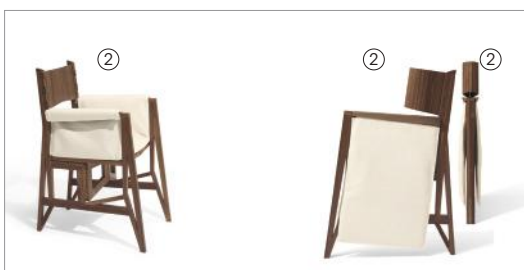

2 Grand Tour 50260 penny 6704 fin.11