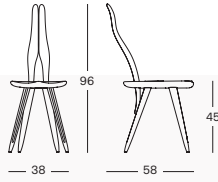

# 2051 *Fenis*

design  
Omaggio a Carlo Mollino,  
1959

**Sedia.**  
Esemplare numerato.  
Struttura in legno  
massello di acero  
verniciato colore naturale  
o nero.

**Chair.**  
Numbered piece.  
Frame in natural or black  
painted solid maple wood.