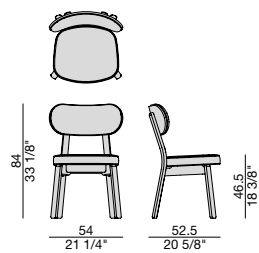

EVELIN

Design C. Ballabio

SEDIA | CHAIR

2020

Sedia con struttura in massello di frassino e rivestimento nei tessuti della collezione.

Chair with frame in solid ash and cover in the fabrics of the collection.

Stuhl aus massivem Gestell aus Escheholz, Sitzpolster bezogen in den Stoffen aus der Porada Kollektion.

Chaise avec structure en frêne massif et revêtement dans les tissus de collection.

Silla con estructura en fresno macizo y revestimiento en las telas de la colección.