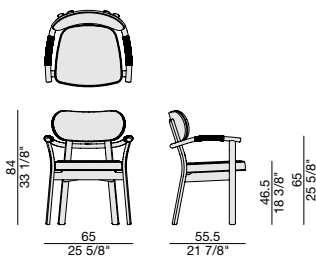

EVELIN CON BRACCIOLI

Design C. Ballabio

SEDIA CON BRACCIOLI | CHAIR WITH ARMS

2020

Sedia con braccioli con struttura in massello di frassino e rivestimento nei tessuti della collezione. Braccioli con rivestimento in cordoncino di cuoio cerato con finitura naturale o testa di moro.

Chair with arms with frame in solid ash and cover in the fabrics of the collection. Armrests covered with waxed natural or testa di moro Cuoio leather cord.

Stuhl mit Armlehnen aus massivem Gestell aus Escheholz, Sitzpolster bezogen in den Stoffen aus der Porada Kollektion. Die Armlehnen sind mit gewachsten Cuoio Leder in den Farben Natur, oder Testa di moro bezogen.

Chaise avec accoudoirs avec structure en frêne massif et revêtement dans les tissus de la collection. Accoudoirs revêtus avec cordon en Cuoio ciré dans les coloris Naturelle ou Testa di Moro.

Silla con brazos con estructura en fresno macizo y revestimiento en las telas de la colección. Brazos revestidos con cordón de cuero encerado en acabado natural o testa di moro.