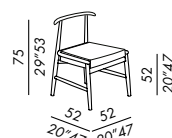

pedido mínimo para color tobacco - white: 4 piezas para color
pedido mínimo para lacas: 2 piezas para color

sedia - chair KUOIO

sedia - chair

cucitura doppia allargata per rivestimento pelle
wide double lapped seam by leather cover